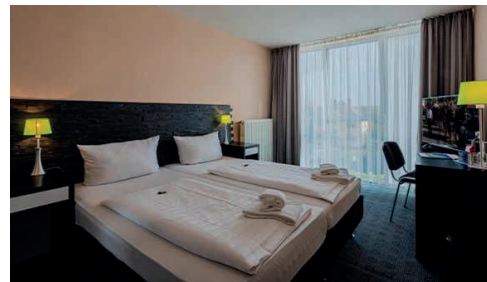

Panorama Hotel Am Rosengarten

(direkt gegenüber der LWA-Base)
Mußbacher Landstraße 2
67433 Neustadt an der Weinstraße
www.panorama-hotel.eu
Tel.: 06321 39920

Kleine Vergünstigung bei Angabe des Codes „Land Water Adventures“ bei Buchung